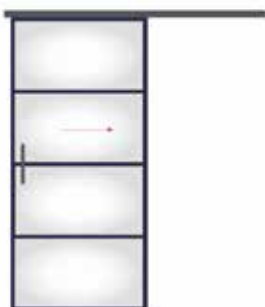

— LIKE STEEL —

INDUSTRIAL LIVING

by SEMCO

LIKE STEEL PENDELTÜREN

SEMCO LIKE STEEL

Pendeltüren und Seitenteile

Höhe 2000 - 3000 mm Breite
Tür max. 1250 mm Breite
Seitenteil max. 1500 mm

SEMCO LIKE STEEL

Pendeltüren mit Oberlicht durchgehend

Türhöhe 2000 - 2500 mm
Wandhöhe 2500 - 3000 mm
Breite Tür max. 1250 mm
Breite Seitenteil max. 500 mm

SEMCO LIKE STEEL

Pendeltüren mit Oberlicht segmentiert

Türhöhe 2000 - 2500 mm,
Wandhöhe 2500 - 3000 mm
Breite Tür max. 1250 mm,
Breite Seitenteil max. 1000 mm

LIKE STEEL SCHIEBETÜREN

SEMCO LIKE STEEL

Schiebetür zur Deckenmontage

Mit oder ohne Seitenteil, bis 80 kg oder als XL bis 150 kg
Breite 1050 mm (XL bis 2000 mm), Höhe max. 3000 mm

SEMCO LIKE STEEL

Schiebetür zur Wandmontage

Schienenlänge max. 2880 mm, bis 80 kg
Breite bis 1400 mm, Höhe max. 3000 mm

SEMCO LIKE STEEL
Duschkabine/Spritzschutzwand mit Stabistange
 Breite max. 1250 mm
 Höhe max. 2000 mm

SEMCO LIKE STEEL
Spiegel
 Breite max. 1200 mm
 Höhe max. 1000 mm