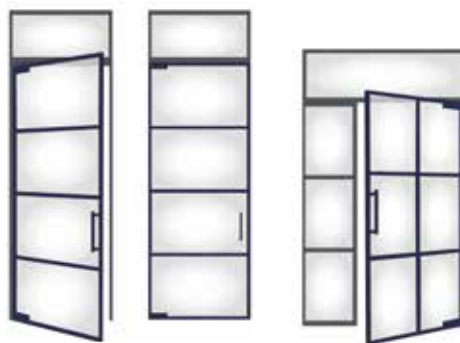

— LIKE STEEL —

INDUSTRIAL LIVING

by SEMCO

LIKE STEEL PENDELTÜREN

SEMCO LIKE STEEL

Pendeltüren und Seitenteile

Höhe 2000 - 3000 mm Breite
Tür max. 1250 mm Breite
Seitenteil max. 1500 mm

SEMCO LIKE STEEL

Pendeltüren mit Oberlicht durchgehend

Türhöhe 2000 - 2500 mm
Wandhöhe 2500 - 3000 mm
Breite Tür max. 1250 mm
Breite Seitenteil max. 500 mm

SEMCO LIKE STEEL

Pendeltüren mit Oberlicht segmentiert

Türhöhe 2000 - 2500 mm,
Wandhöhe 2500 - 3000 mm
Breite Tür max. 1250 mm,
Breite Seitenteil max. 1000 mm

LIKE STEEL SCHIEBETÜREN

SEMCO LIKE STEEL

Schiebetür zur Deckenmontage

Mit oder ohne Seitenteil, bis 80 kg oder als XL bis 150 kg
Breite 1050 mm (XL bis 2000 mm), Höhe max. 3000 mm

SEMCO LIKE STEEL

Schiebetür zur Wandmontage

SEMCO LIKE STEEL
Duschkabine/Spritzschutzwand deckenhoch
 Breite max. 1250 mm
 Höhe max. 2700 mm

LIKE STEEL DUSCHEN UND SPIEGEL

ZARGEN

SEMCO LIKE STEEL
Zarge
 Breite 1000 mm
 Höhe max. 3000 mm

SEMCO LIKE STEEL
Zarge mit Oberlicht
 Breite max. 1000 mm
 Höhe max. 2700 mm